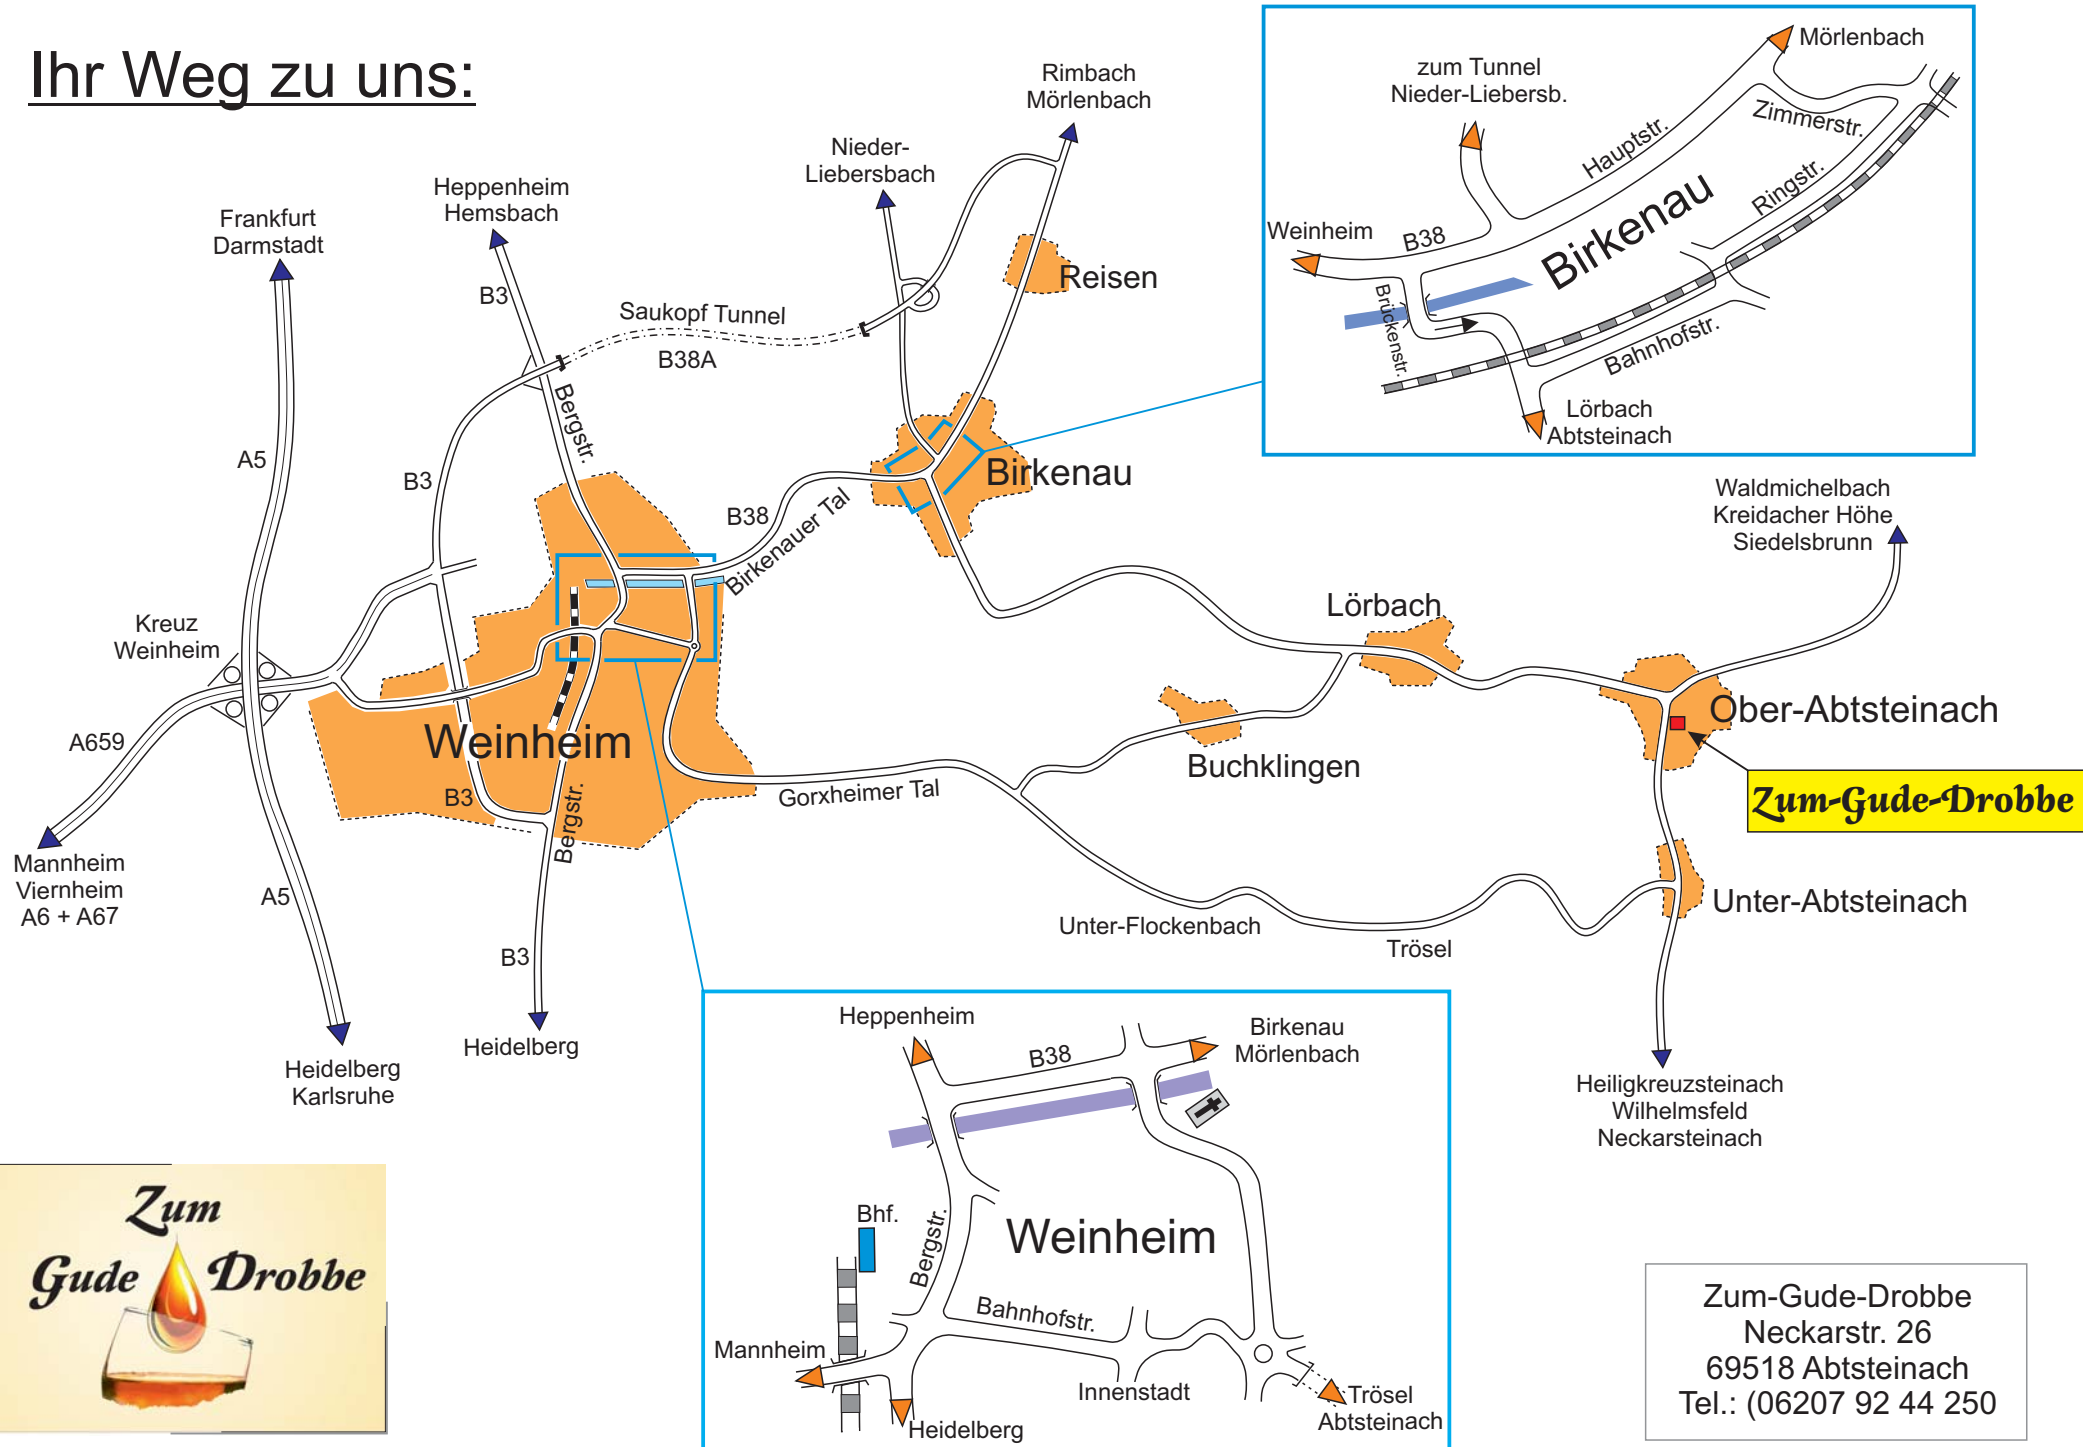

Ihr Weg zu uns:

Zum-Gude-Drobbe
 Neckarstr. 26
 69518 Abtsteinach
 Tel.: (06207 92 44 250)